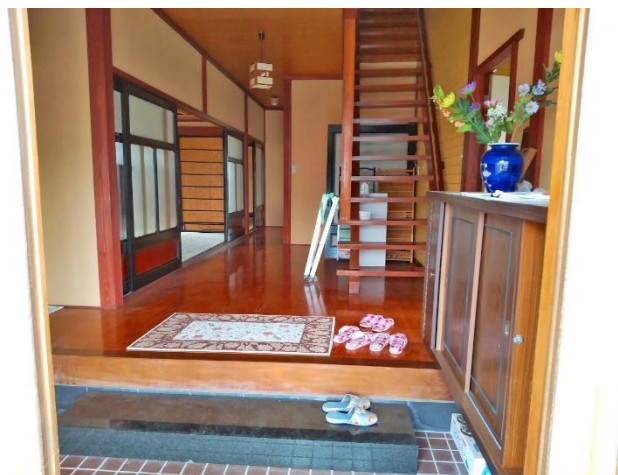

外観

玄関外観

玄関内部

1階 和室 8帖

1階 和室 12帖

1階 和室10帖

1階 縁側

1階 和室6帖

1階 トイレ(小)

1階 トイレ(大)

1階 トイレ手洗場

1階 脱衣所・洗濯機置き場

1階 お風呂

1階 ダイニングキッチン

1階 キッチン部

1階 階段

2階から見た階段

2階 和室6帖

2階 和室8帖

2階和室8帖の天井のシミ(雨漏り補修済)

1階和室6帖の柱のシミ(現在雨漏りなし)

庭(南側)

庭(裏手西側)

外観(南側)