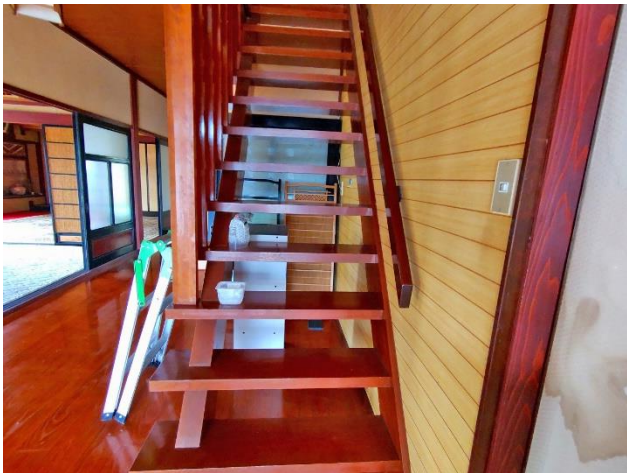

1階 トイレ(小)

1階 トイレ(大)

1階 トイレ手洗場

1階 脱衣所・洗濯機置き場

1階 お風呂

1階 ダイニングキッチン

1階 キッチン部

1階 階段

2階から見た階段

2階 和室6帖

2階 和室8帖

2階和室8帖の天井のシミ(雨漏り補修済)

1階和室6帖の柱のシミ(現在雨漏りなし)

庭(南側)

庭(裏手西側)

外観(南側)