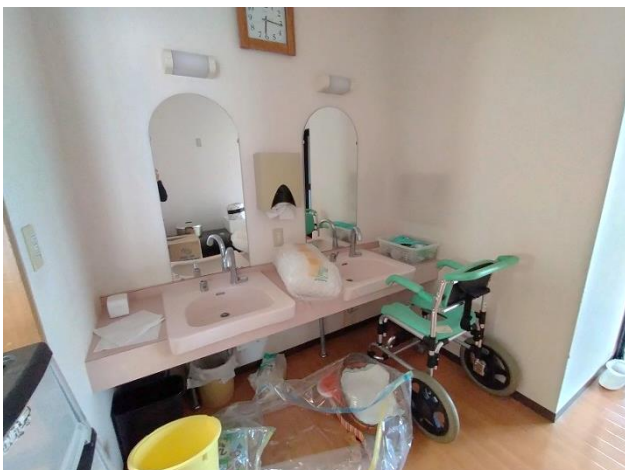

外観

入口

多目的スペース

多目的スペース (別角度)

多目的スペース内和室

多目的スペース

多目的スペース

事務所スペース

簡易キッチン

手洗い場

物置

洗面所

風呂場

風呂場（別角度）

職員用シャワー室

洋式トイレ

男性用トイレ

トイレ外観

勝手口

廊下

天井部分

入口から多目的スペースを撮影

建物外観（入口スロープ）

建物外観（入口スロープ別角度）