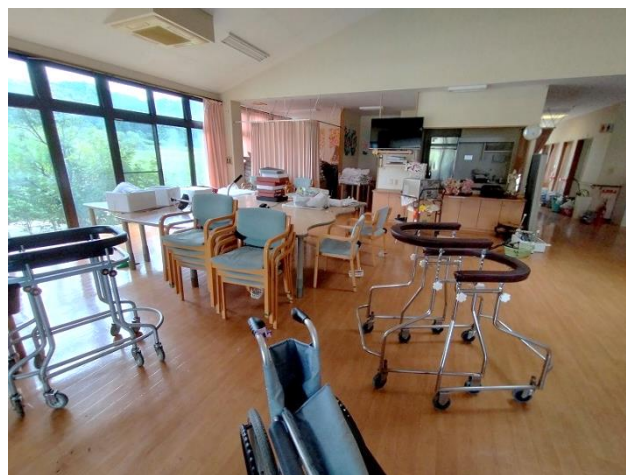

外観

入口

多目的スペース

多目的スペース (別角度)

多目的スペース内和室

多目的スペース

多目的スペース

事務所スペース

簡易キッチン

手洗い場

物置

洗面所

風呂場

風呂場（別角度）

職員用シャワー室

洋式トイレ

男性用トイレ

トイレ外観

勝手口

廊下

天井部分

入口から多目的スペースを撮影

建物外観（入口スロープ）

建物外観（入口スロープ別角度）