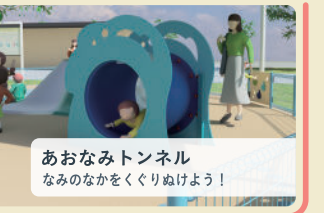

ほかにも、くるまいすに のったままあそべる
すなばもあって、みんなのこせいに よりそつて
つくられた、やさしい あそびばです。みんなも
おきにいりの あそびを みつけてね！

ひすいきらきラスロープ
はんとうめいのでこぼこしゃめんであそぼう！

ひすいサンドボウル&ひとでのすなば
たったままでもあそべる、テーブルのすなば！

ひすいゆらゆら
ひすいのなかにはいったきもちでゆれをたのしもう！

ちびっこうにうに
みんなでならんですわってスイングしよう！

にゅうじよう 乳幼児用エリア 7しゅるい 1-3 さい

ひよけがあって、おうちのひとが、みまもりやすい ベンチがあるよ。
うみべや すなはまを イメージした アイテムがたくさん！
まるで うみの なかに いるみたいで、とっても わくわく するね！

かいがらあそびパネル
かいがらをもって、まわしてみよう！

あおなみマウンテン
すべったりのぼったりできる おやまのゆうぐ

あおなみトンネル
なみのなかをくぐりぬげよう！

いけ じゃぶじゃぶ池

じゃぶじゃぶあそびをみんなでたのしもう！
ふんすいみたいに みずがとびでてるよ！
あついときでも ここですずしくならう！

画像は3Dイメージのため、実際とは異なります。

あさひ未来パーク遊具広場