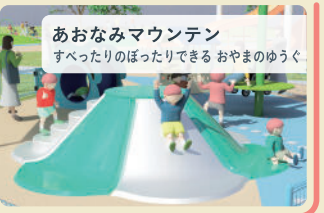

おもなあそびアイテム

ようじよう 幼児用エリア

あそびアイテム たいしょうねんれい
10しゅるい 3-6 さい

「ヒスイかいがん」をイメージした あそびば
です。じめんのもようは、まるで ほんもの
のうみみたい！うみに きらきら ひかる ヒスイが
きらめくように、たのしい ゆうぐが たくさん
おいてあります。

「ヒスイジャンパー」は、おおきさが ちがう 3
つの びよんびよん ゆうぐです。あまり はねす
ぎないように つくられてるから あんしん。
みんなで いっしょに あそべるよ！

ほかにも、くるまいすに のったままあそべる
すなばもあって、みんなのこせいに よりそつて
つくられた、やさしい あそびばです。みんなも
おきにいりの あそびを みつけてね！

ひすいきらきラスロープ
はんとうめいのでこぼこしゃめんであそぼう！

ひすいサンドボウル&ひとでのすなば
たったままでもあそべる、テーブルのすなば！

ひすいゆらゆら
ひすいのなかにはいったきもちでゆれをたのしもう！

ちびっこうにうに
みんなでならんですわってスイングしよう！

にゅうじよう 乳幼児用エリア 7しゅるい 1-3 さい

ひよけがあって、おうちのひとが、みまもりやすい ベンチがあるよ。
うみべや すなはまを イメージした アイテムがたくさん！
まるで うみの なかに いるみたいで、とっても わくわく するね！

かいがらあそびパネル
かいがらをもって、まわしてみよう！

あおなみマウンテン
すべったりのぼったりできる おやまのゆうぐ

あおなみトンネル
なみのなかをくぐりぬげよう！

いけ じゃぶじゃぶ池

じゃぶじゃぶあそびをみんなでたのしもう！
ふんすいみたいに みずがとびでてるよ！
あついときでも ここですずしくならう！

画像は3Dイメージのため、実際とは異なります。

あさひ未来パーク遊具広場