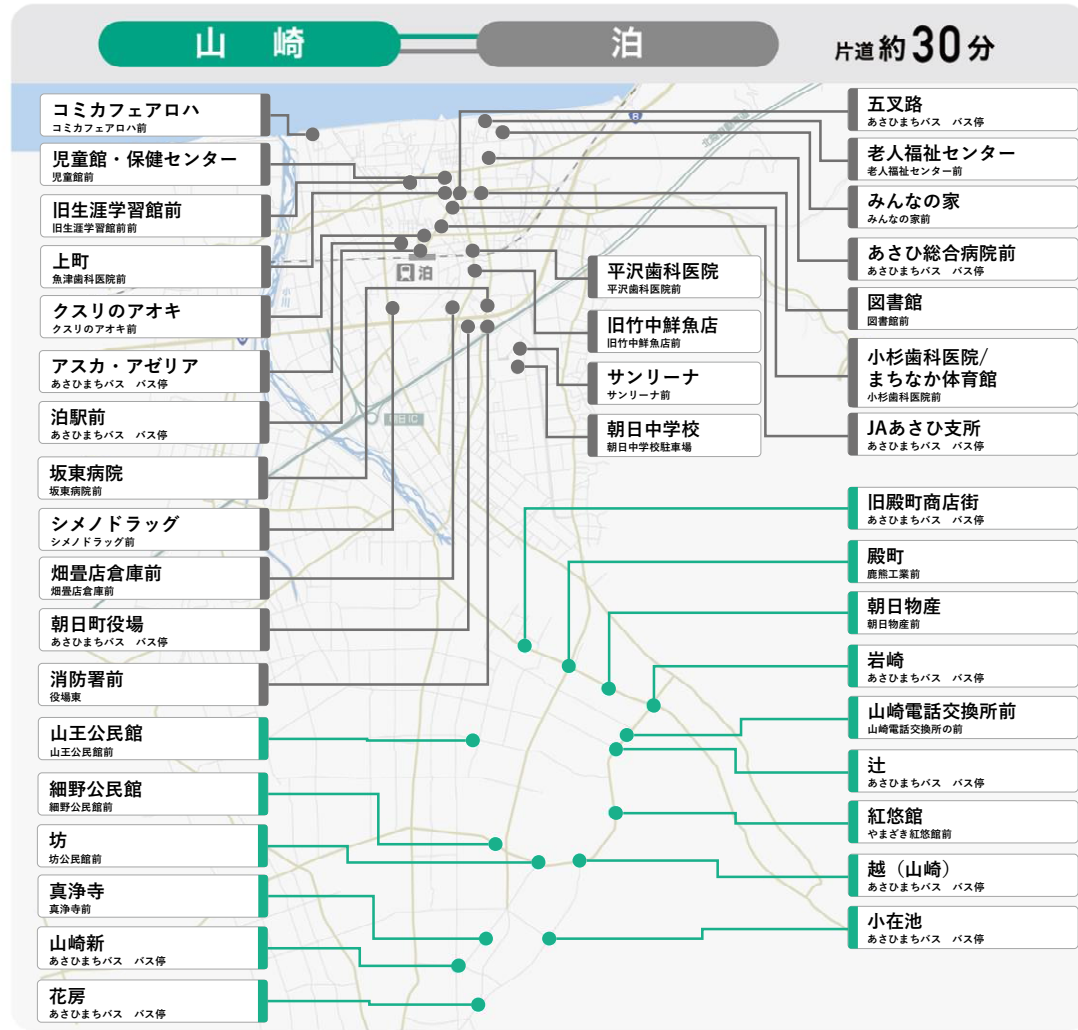

# 時刻表

2026年4月改正

# 山 崎

ドライバーの都合により運休となる場合があります

街ゆき  
→  
地区からの出発時間

	月	火	水	木	金
あさひまちバス 山崎1	8:15前後	8:15前後	8:15前後	8:15前後	8:15前後
🚌 <b>ノッカル</b> あさひまち	<b>9:30</b>	-	<b>9:30</b>	-	-
	-	-	-	-	-
	-	<b>10:30</b>	-	<b>10:30</b>	<b>10:30</b>
	-	-	-	-	-
あさひまちバス 山崎2	11:30前後	11:30前後	11:30前後	11:30前後	11:30前後
🚌 <b>ノッカル</b> あさひまち	-	<b>13:30</b>	-	<b>13:30</b>	<b>13:30</b>
あさひまちバス 山崎3	13:50前後	13:50前後	13:50前後	13:50前後	13:50前後
🚌 <b>ノッカル</b> あさひまち	<b>15:20</b>	-	<b>15:20</b>	-	<b>15:20</b>
あさひまちバス 山崎4	17:20前後	17:20前後	17:20前後	17:20前後	17:20前後

地区もどり  
←  
街からの出発時間

	月	火	水	木	金
あさひまちバス 山崎1	7:50前後	7:50前後	7:50前後	7:50前後	7:50前後
🚌 <b>ノッカル</b> あさひまち	<b>9:00</b>	<b>9:00</b>	-	-	-
	-	<b>10:30</b>	-	<b>10:30</b>	<b>10:30</b>
	-	-	-	-	-
あさひまちバス 山崎2	11:00前後	11:00前後	11:00前後	11:00前後	11:00前後
🚌 <b>ノッカル</b> あさひまち	-	-	-	-	<b>13:00</b>
あさひまちバス 山崎3	13:20前後	13:20前後	13:20前後	13:20前後	13:20前後
🚌 <b>ノッカル</b> あさひまち	<b>14:30</b>	-	<b>14:30</b>	<b>14:30</b>	<b>14:30</b>
	-	-	-	-	-
	<b>16:30</b>	<b>16:30</b>	-	-	-
あさひまちバス 山崎4	16:50前後	16:50前後	16:50前後	16:50前後	16:50前後

🕒 乗車予約は  
前日17時まで

🌡️ 乗車する前に  
自宅検温を

🚶 5分前には  
停留所に

片道乗車料金(1人あたり)

1人乗車	まちバス回数券 3枚
2人乗車	まちバス回数券 2枚

会員登録 お問合せ (0765) 83-1100 朝日町役場 (平日9:00-17:00)

乗車予約 080-2960-4327 ノッカル予約室 (平日9:00-17:00)