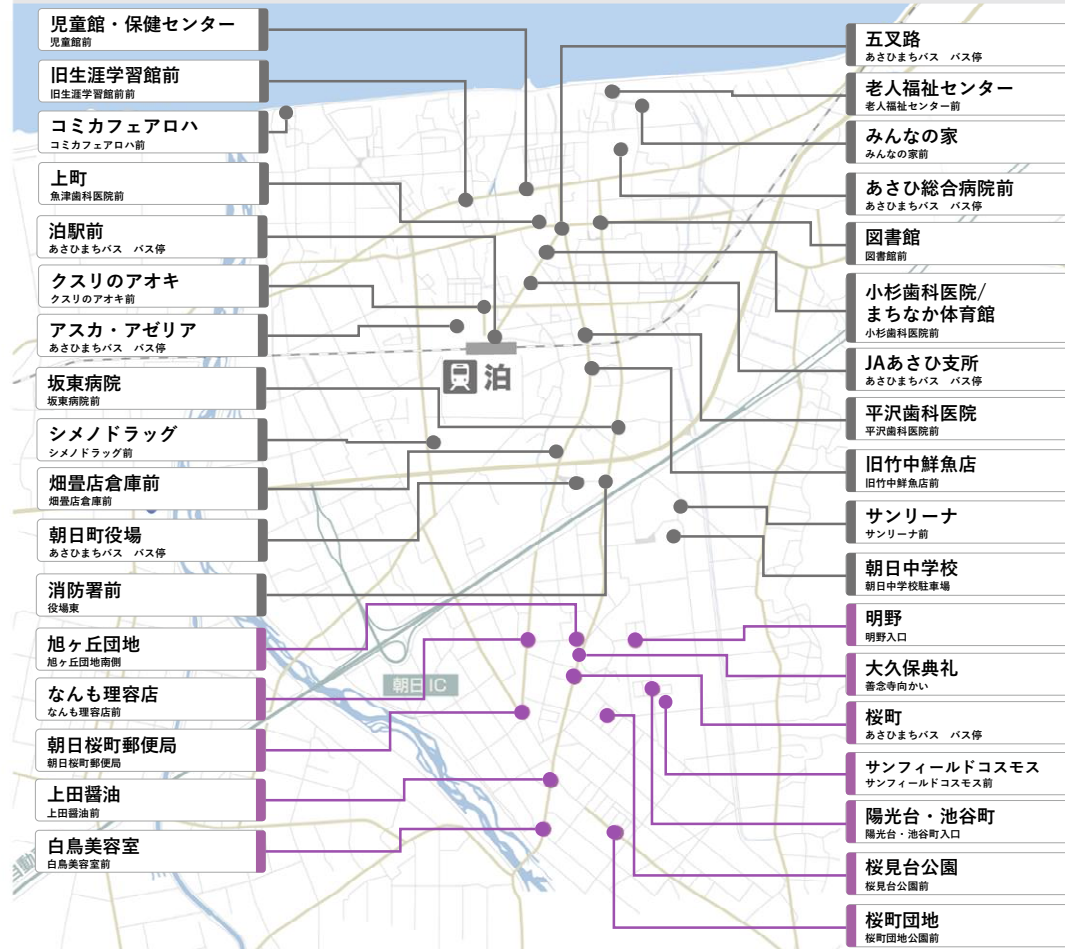

時刻表

2026年4月改正

桜町・町南保

ドライバーの都合により運休となる場合があります

街ゆき

地区からの出発時間

	月	火	水	木	金
あさひまちバス 愛本2	7:50前後	7:50前後	7:50前後	7:50前後	7:50前後
あさひまちバス 藤塚2	9:20前後	9:20前後	9:20前後	9:20前後	9:20前後
ノッカル あさひまち	-	-	-	-	-
あさひまちバス 愛本4	10:45前後	10:45前後	10:45前後	10:45前後	10:45前後
ノッカル あさひまち	-	-	-	11:00	-
	12:00	-	12:00	-	-
あさひまちバス 藤塚4	12:35前後	12:35前後	12:35前後	12:35前後	12:35前後
ノッカル あさひまち	-	12:50	-	-	-
	14:30	-	14:30	-	-
あさひまちバス 愛本4	15:00前後	15:00前後	15:00前後	15:00前後	15:00前後
あさひまちバス 藤塚6	15:45前後	15:45前後	15:45前後	15:45前後	15:45前後
ノッカル あさひまち	16:20	-	16:20	-	-
あさひまちバス 愛本6	18:00前後	18:00前後	18:00前後	18:00前後	18:00前後

地区もどり

街からの出発時間

	月	火	水	木	金
あさひまちバス 愛本1	7:20前後	7:20前後	7:20前後	7:20前後	7:20前後
あさひまちバス 藤塚1	9:00前後	9:00前後	9:00前後	9:00前後	9:00前後
ノッカル あさひまち	-	-	-	-	-
	11:30	-	11:30	-	-
あさひまちバス 藤塚3	12:15前後	12:15前後	12:15前後	12:15前後	12:15前後
ノッカル あさひまち	-	-	-	13:00	-
	13:30	-	13:30	-	-
あさひまちバス 愛本3	14:20前後	14:20前後	14:20前後	14:20前後	14:20前後
ノッカル あさひまち	-	14:45	-	-	-
あさひまちバス 藤塚5	15:25前後	15:25前後	15:25前後	15:25前後	15:25前後
ノッカル あさひまち	-	-	15:30	-	-
	-	-	-	-	-
あさひまちバス 愛本5	17:25前後	17:25前後	17:25前後	17:25前後	17:25前後

桜町・町南保

泊

片道約15分

乗車予約は
前日17時まで

乗車する前に
自宅で検温を

5分前には
停留所に

片道乗車料金(1人あたり)

1人乗車

まちバス
回数券 3枚

2人乗車

まちバス
回数券 2枚

会員登録
お問合せ (0765) 83-1100 朝日町役場
(平日9:00-17:00)

乗車予約 080-2960-4327 ノッカル予約室
(平日9:00-17:00)