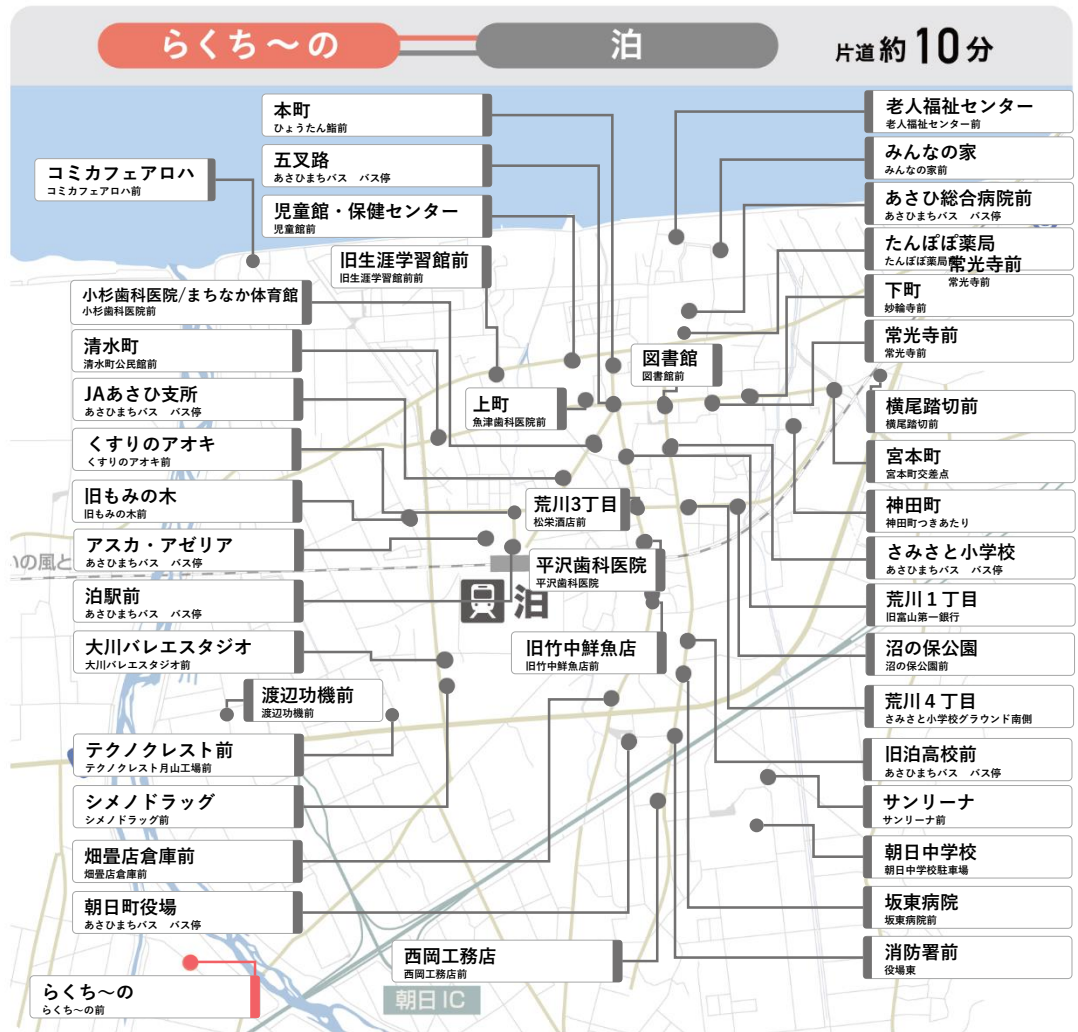

時刻表

2024年4月改正

らくち～の

泊

ドライバーの都合により運休となる場合があります

らくち～のゆき → 出発時間 地区からの		月	火	水	木	金	土	日
	あさひまちバス大家庄1	9:50前後	9:50前後	9:50前後	9:50前後	9:50前後	-	-
	ノッカル あさひまち	10:00	10:00	-	-	10:00	10:00	-
	あさひまちバス大家庄2	13:55前後	13:55前後	13:55前後	13:55前後	13:55前後	-	-
	あさひまちバス大家庄3	18:00前後	18:00前後	18:00前後	18:00前後	18:00前後	-	-

地区もどり ← からち～の 出発時間		月	火	水	木	金	土	日
	あさひまちバス大家庄1	10:29	10:29	10:29	10:29	10:29	-	-
	ノッカル あさひまち	12:30	12:30	-	-	12:30	12:30	-
		14:00	14:00	-	-	14:00	14:00	-
	あさひまちバス大家庄2	14:34	14:34	14:34	14:34	14:34	-	-
ノッカル あさひまち	-	-	-	-	16:00	-	-	
	-	-	18:15	-	-	-	-	
あさひまちバス大家庄3	18:39	18:39	18:39	18:39	18:39	-	-	

ご利用の例 たとえば、このような組み合わせでご利用いただけます。

運動・入浴・お食事に・・・

ノッカル らくち～のゆき
10:00
(到着予定 10:10)

ノッカル 地区もどり
14:00
(到着予定 14:10)

かえり

乗車予約は
前日**17時**まで

乗車する前に
自宅で**検温**を

5分前には
停留所に

片道乗車料金(1人あたり)

- 1人乗車 | まちバス回数券 **3枚**
- 2人乗車 | まちバス回数券 **2枚**

会員登録 お問合せ **(0765) 83-1100** 朝日町役場 (平日9:00-17:00)

乗車予約 **(0765) 83-1189** 黒東タクシー (9:00-17:00)