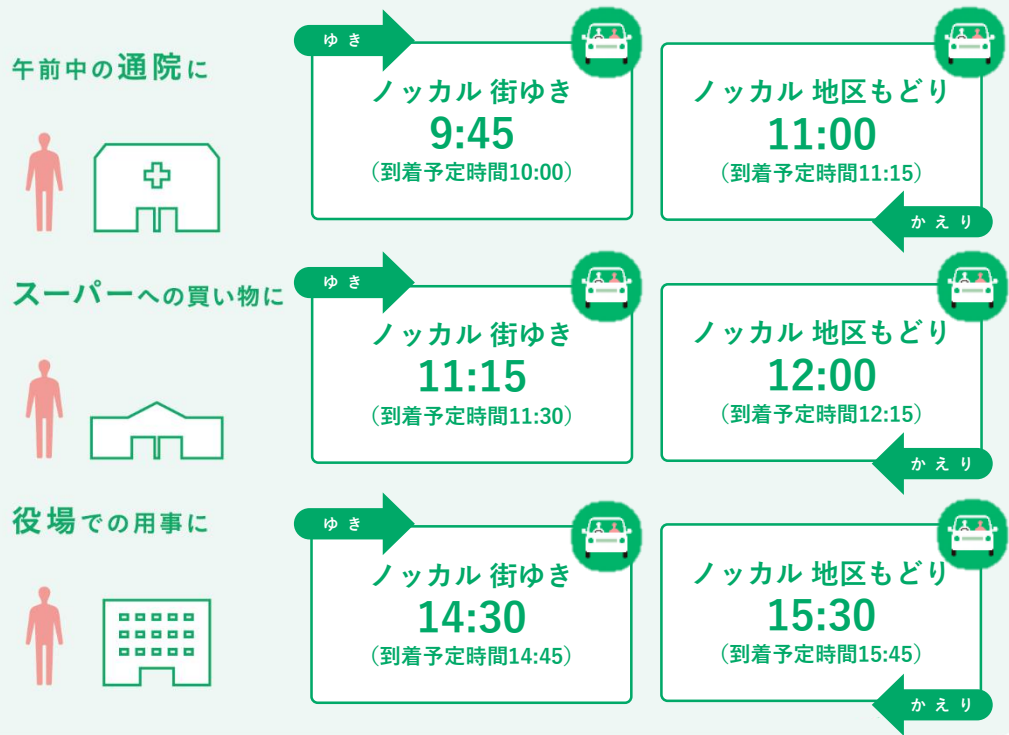

時刻表

2024年4月改正

草野・赤川

ドライバーの都合により運休となる場合があります

街ゆき

地区からの出発時間

	月	火	水	木	金	土	日
ノッカル あさひまち	9:00	9:00	9:00	9:00	9:00	-	-
あさひまちバス草野赤川1	9:15前後	9:15前後	9:15前後	9:15前後	9:15前後	-	-
ノッカル あさひまち	9:30	-	-	-	-	9:30	9:30
	9:45	9:45	9:45	9:45	9:45	-	-
	-	-	-	-	-	-	11:00
あさひまちバス草野赤川2	13:20前後	13:20前後	13:20前後	13:20前後	13:20前後	-	-
ノッカル あさひまち	-	-	-	14:30	-	-	-
あさひまちバス草野赤川3	17:30前後	17:30前後	17:30前後	17:30前後	17:30前後	-	-

草野・赤川

泊

片道約15分

乗車予約は
前日17時まで

乗車する前に
自宅検温を

5分前には
停留所に

片道乗車料金(1人あたり)

- 1人乗車 | まちバス回数券 3枚
- 2人乗車 | まちバス回数券 2枚

会員登録 お問合せ (0765) 83-1100 朝日町役場 (平日9:00-17:00)

乗車予約 (0765) 83-1189 黒東タクシー (9:00-17:00)

私の時刻表

よく利用する便を書き込んでご活用ください。ノッカルあさひまち単体でのご利用はもちろん、他の交通機関と組み合わせてもご利用いただけます。

ゆき

便名: _____

出発時間: _____

便名: _____

出発時間: _____

かえり

ご利用の例 たとえば、このような組み合わせでご利用いただけます。

ご利用の流れ

- 1 乗車したい日の前日17時までに
予約窓口 (0765-83-1189) に電話をして予約をします

ノッカル会員の朝日花子です。
山崎エリア・街ゆきの10時10分に1人乗ります。
殿町からアスカまでお願いします。

- 2 乗車当日、会員証とあさひまちバス回数券を持って
予約した時間の5分前までに停留所待ちます