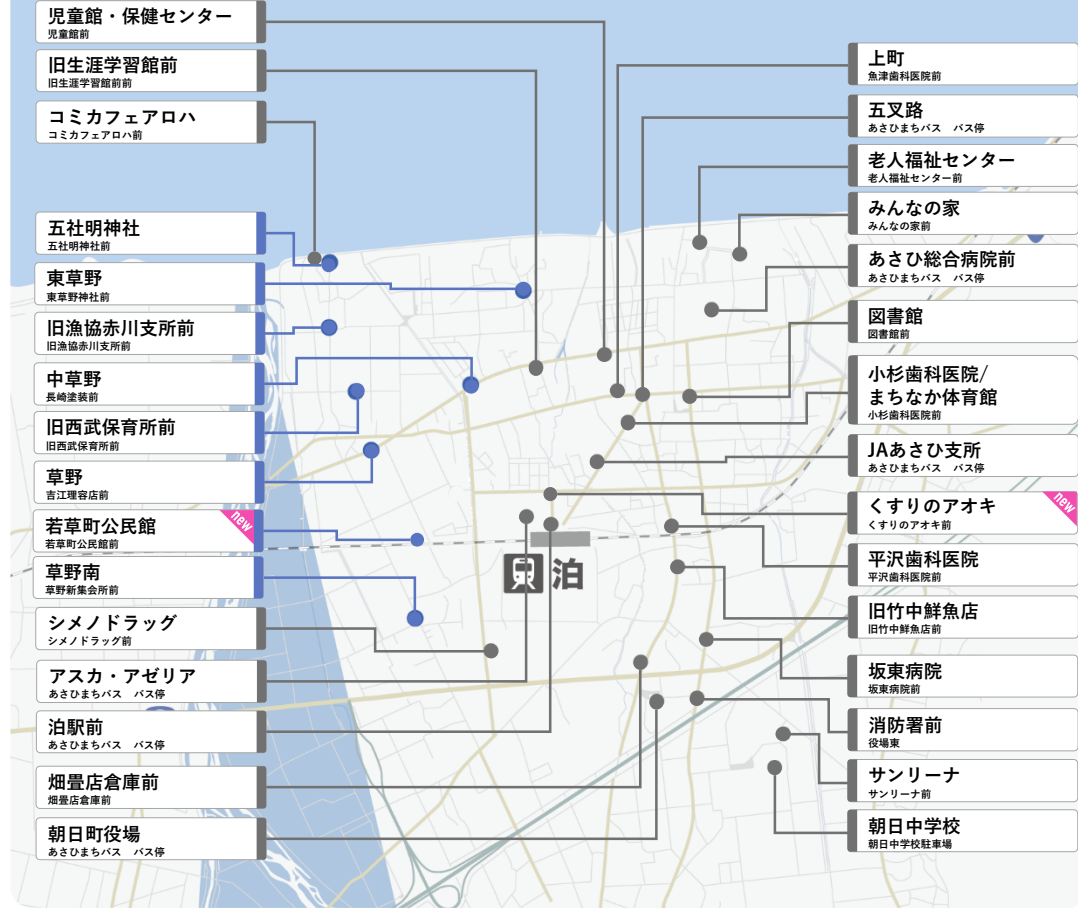

時刻表

2024年4月改正

草野・赤川

ドライバーの都合により運休となる場合があります

街ゆき

地区からの出発時間

	月	火	水	木	金	土	日
ノッカル あさひまち	9:00	9:00	9:00	9:00	9:00	-	-
あさひまちバス草野赤川1	9:15前後	9:15前後	9:15前後	9:15前後	9:15前後	-	-
ノッカル あさひまち	9:30	-	-	-	-	9:30	9:30
	9:45	9:45	9:45	9:45	9:45	-	-
	-	-	-	-	-	-	11:00
あさひまちバス草野赤川2	13:20前後	13:20前後	13:20前後	13:20前後	13:20前後	-	-
ノッカル あさひまち	-	-	-	14:30	-	-	-
あさひまちバス草野赤川3	17:30前後	17:30前後	17:30前後	17:30前後	17:30前後	-	-

地区もどり

街からの出発時間

	月	火	水	木	金	土	日
あさひまちバス草野赤川1	9:00前後	9:00前後	9:00前後	9:00前後	9:00前後	-	-
ノッカル あさひまち	9:30	9:30	9:30	9:30	9:30	-	-
	-	-	9:45	-	-	-	-
	-	-	-	-	-	10:20	10:20
	-	-	-	10:50	-	-	-
	11:00	11:00	11:00	-	11:00	-	-
	-	12:00	12:00	12:00	12:00	-	12:00
あさひまちバス草野赤川2	13:00前後	13:00前後	13:00前後	13:00前後	13:00前後	-	-
ノッカル あさひまち	-	13:30	13:30	13:30	13:30	-	-
	-	-	-	15:30	-	-	-
	16:30	16:30	-	-	-	-	-
	-	-	16:45	-	16:45	-	-
あさひまちバス草野赤川3	17:10前後	17:10前後	17:10前後	17:10前後	17:10前後	-	-
ノッカル あさひまち	17:40	17:40	17:40	17:40	17:40	-	-

草野・赤川

泊

片道約15分

乗車予約は
前日17時まで

乗車する前に
自宅検温を

5分前には
停留所に

片道乗車料金(1人あたり)

- 1人乗車 | まちバス回数券 3枚
- 2人乗車 | まちバス回数券 2枚

出発時間: _____

かえり

ご利用の例 たとえば、このような組み合わせでご利用いただけます。

ご利用の流れ

- 1 乗車したい日の前日17時までに
予約窓口 (0765-83-1189) に電話をして予約をします

ノッカル会員の朝日花子です。
山崎エリア・街ゆきの10時10分に1人乗ります。
殿町からアスカまでお願いします。

- 2 乗車当日、会員証とあさひまちバス回数券を持って
予約した時間の5分前までに停留所待ちます