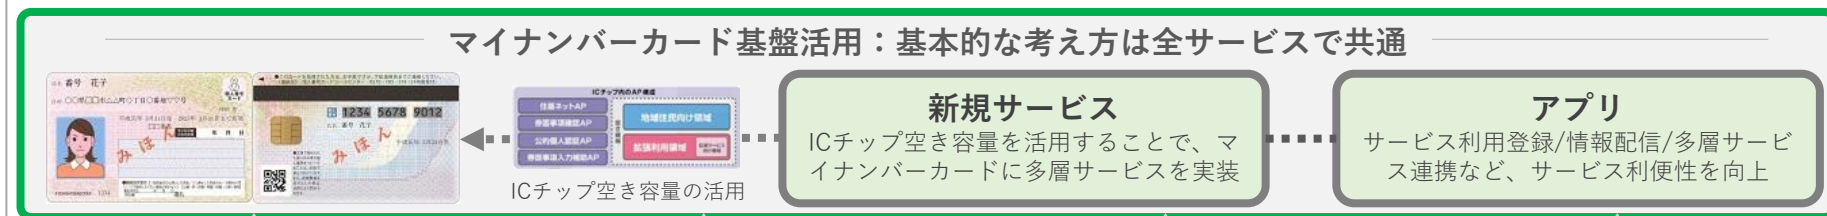

自治体名	富山県朝日町	人口	10,525人	事業費	103,670千円
概要	R5年度事業で、マイナンバーカードに、公共施設やサービスでの ポイント獲得/情報発信サービス を付加した公共サービスパス「LoCoPiあさひまち」を、 町内40以上の施設やサービスに配備し、1800人が登録（町民の20%以上）に普及 。R6年度事業では、ポイント獲得や見守り機能、マイナンバーカードによる 町内施設での決済等 の充実を図るとともに、マイナンバーカードを活用した、 ①地域通貨サービス②防災サービス③域外向けサービス の、3つの 新規サービスを実装 する。				

LoCoPi
公共サービスパス
「LoCoPiあさひまち」
公共施設や公共サービスでの
マイナンバーカード利用
町内40以上の施設やサービス、
計約200台の読取端末を配備し、1800人が利用

- チェックイン
- ポイント獲得
- 物理カードでの交通や買い物における決済など

+

**各分野の
共助型サービス連携**

- 地域交通 **みんまなび**
- 地域教育 **ナッカル**
- 地域福祉 **もちもたネット**