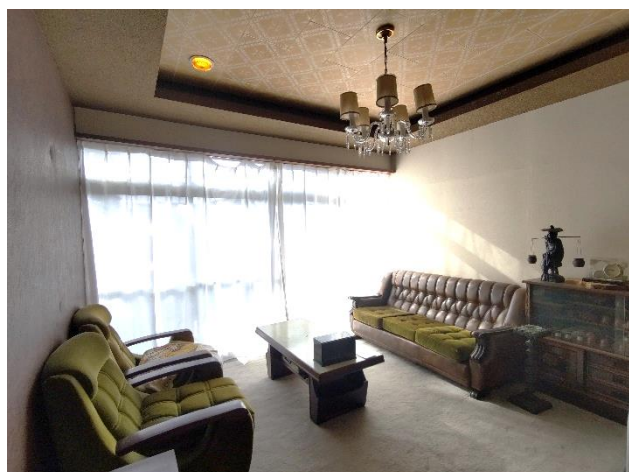

外観

玄関外側

風除室

玄関内部

1階 洋室8帖

1階 トイレ

1階 トイレ (男性用)

1階 トイレ (洋式)

1階 洗面所・脱衣スペース

1階 風呂場

1階 洗濯機置き場・ボイラー置き場

1階 和室8帖

1階 和室8帖

1階 和室6帖

2階 和室6帖

車庫 (外観)