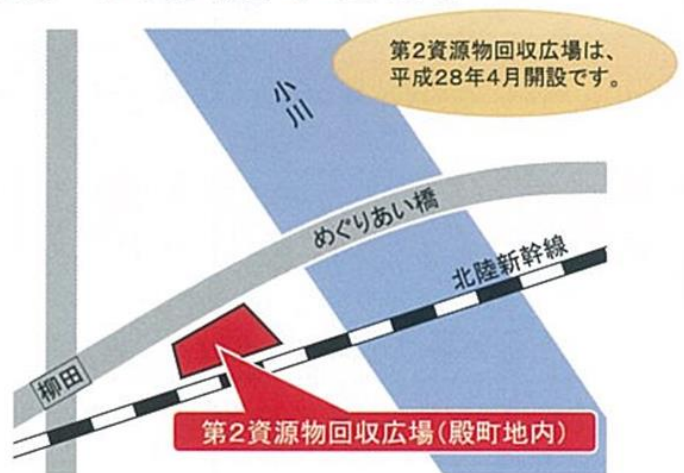

泊地内および殿町地内の「資源物回収広場」建物内
(施設内の金属カゴの中に入れてください)

【第1広場(泊地内)】

【第2広場(殿町地内)】

回収日時

資源物回収広場開設日(毎週水曜日・日曜日) 午前7時～午後7時

回収対象品目一覧は次ページに記載してあります

※ただし、以下の家電製品については**回収していません。**

・家電リサイクル法対象品目(テレビ、冷蔵庫、冷凍庫、洗濯機、衣類乾燥機、エアコン)、電気毛布、電気カーペット、除湿機(フロンガス使用のもの)、電球、蛍光灯、乾電池