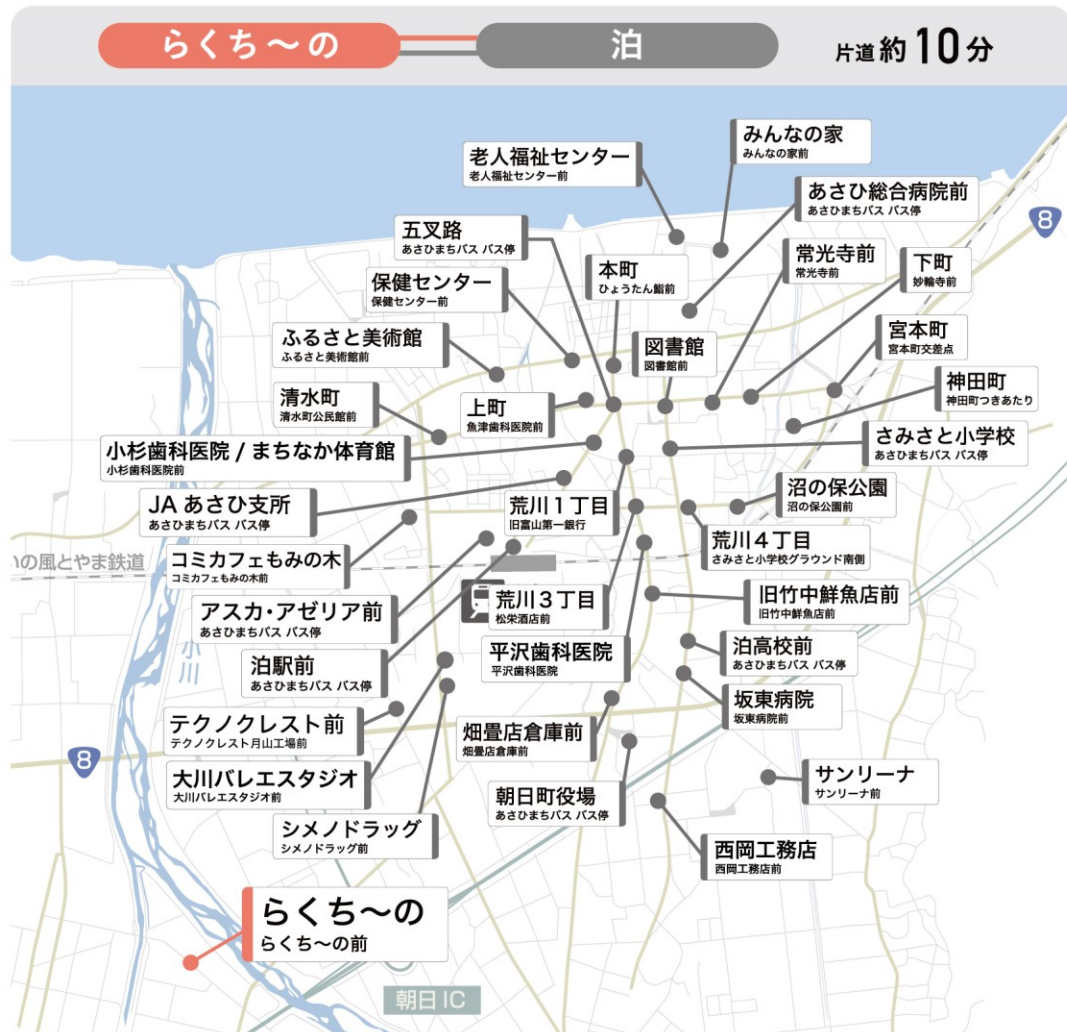

時刻表

2023

1月

らくち～の

泊

ドライバーの都合により運休となる場合があります 12/31～1/3は運休です

らくち～のゆき → 地区からの 出発時間		月	火	水	木	金	土	日
	あさひまちバス大家庄1	9:50前後	9:50前後	9:50前後	9:50前後	9:50前後	-	-
	ノkkal あさひまち	10:00	10:00	-	-	10:00	10:00	-
	あさひまちバス大家庄2	13:55前後	13:55前後	13:55前後	13:55前後	13:55前後	-	-
	あさひまちバス大家庄3	18:00前後	18:00前後	18:00前後	18:00前後	18:00前後	-	-

地区もどり ← からちゅく の出発時間		月	火	水	木	金	土	日
	あさひまちバス大家庄1	10:29	10:29	10:29	10:29	10:29	-	-
	ノkkal あさひまち	12:30	12:30	-	-	12:30	12:30	-
		14:00	14:00	-	-	14:00	14:00	-
	あさひまちバス大家庄2	14:34	14:34	14:34	14:34	14:34	-	-
	ノkkal あさひまち	-	-	-	-	16:00	-	-
あさひまちバス大家庄3	18:39	18:39	18:39	18:39	18:39	-	-	

ご利用の例 たとえば、このような組み合わせでご利用いただけます。

運動・入浴・お食事に・・・

ノkkal らくち～のゆき
10:00
(到着予定 10:10)

ノkkal 地区もどり
14:00
(到着予定 14:10)

乗車予約は
前日17時まで

乗車する前に
自宅**検温**を

5分前には
停留所に

片道乗車料金(1人あたり)

1人乗車

まちバス回数券 **3枚**

2人乗車

まちバス回数券 **2枚**

会員登録 お問合せ **(0765) 83-1100** 朝日町役場 (平日9:00-17:00)

乗車予約 **(0765) 83-1189** 黒東タクシー (9:00-17:00)