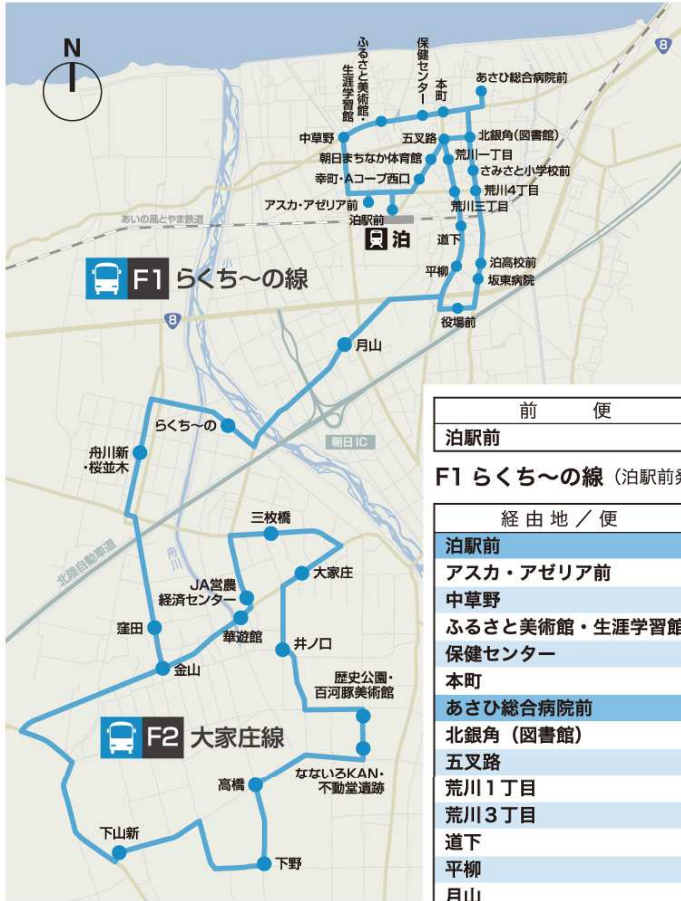

F らくち~の・大家庄線

前	便	10ページ	8ページ	11ページ
泊駅前		南保 2	笹川 6	山崎 4
		12:28	14:57	16:14

経路地 / 便	らくち 1	らくち 2	らくち 3
泊駅前	12:30	15:05	16:15
アスカ・アゼリア前	12:31	15:06	16:16
中草野	12:32	15:07	16:17
ふるさと美術館・生涯学習館	12:33	15:08	16:18
保健センター	12:33	15:08	16:18
本町	12:34	15:09	16:19
あさひ総合病院前	12:35	15:10	16:20
北銀角(図書館)	12:36	15:11	16:21
五叉路	12:37	15:12	16:22
荒川1丁目	12:37	15:12	16:22
荒川3丁目	12:38	15:13	16:23
道下	12:38	15:13	16:23
平柳	12:39	15:14	16:24
月山	12:41	15:16	16:26
らくち~の	12:45	15:20	16:30
月山	12:48	15:23	16:33
平柳	12:50	15:25	16:35
道下	12:51	15:26	16:36
荒川3丁目	12:52	15:27	16:37
荒川1丁目	12:52	15:27	16:37
五叉路	12:53	15:28	16:38
朝日まちなか体育館	12:53	15:28	16:38
幸町・Aコープ西口	12:54	15:29	16:39
アスカ・アゼリア前	★	★	★
泊駅前	12:56	15:31	16:41

次	便	9ページ	10ページ	5ページ
泊駅前		草赤 3	南保 3	宮崎 21
		13:00	15:35	17:05

★：降車専用（降りる人がいる場合のみ経由します。）

※山回り線第1便 山回り線第2便でも
大家庄方面を経由します。(降車専用)
(19ページ参照)

前	便	-	草赤 1
泊駅前		-	9:12

F2 大家庄線 (泊駅前発⇒大家庄方面⇒泊駅前着)

経路地 / 便	大家庄 1	大家庄 2
泊駅前	-	9:30
アスカ・アゼリア前	-	9:31
中草野	-	9:32
ふるさと美術館・生涯学習館	-	9:33
保健センター	-	9:33
本町	-	9:34
あさひ総合病院前	-	9:35
北銀角(図書館)	-	9:36
さみさと小学校前	-	9:36
荒川4丁目	-	9:37
泊高校前	-	9:38
坂東病院	-	9:38
役場前	-	9:40
月山	-	9:43
らくち~の	-	9:45
舟川新・桜並木	-	9:47
窪田	-	9:49
金山	-	9:50
下山新	7:15	9:55
下野	7:18	9:58
高橋	7:19	9:59
なないろ KAN・不動堂遺跡	7:21	10:01
歴史公園・百河豚美術館	7:22	10:02
井ノ口	7:23	10:03
大家庄	7:24	10:04
三枚橋	7:26	10:06
JA 営農経済センター	7:27	10:07
華遊館	7:27	10:07
金山	7:29	10:09
窪田	7:30	10:10
舟川新・桜並木	7:32	10:12
らくち~の	7:33	10:14
月山	7:35	10:16
役場前	★	10:19
坂東病院	7:39	10:21
泊高校前	7:39	10:21
荒川4丁目	7:40	10:22
さみさと小学校前	7:41	10:23
北銀角(図書館)	7:41	10:23
あさひ総合病院前	7:42	10:24
本町	7:43	10:25
保健センター	7:44	10:26
ふるさと美術館・生涯学習館	7:44	10:26
中草野	7:45	10:27
アスカ・アゼリア前	-	★
泊駅前	7:47	10:29